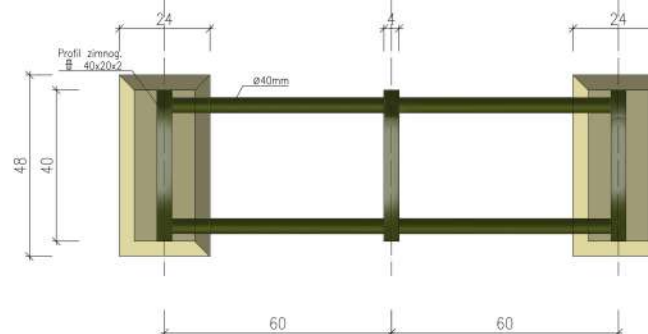

Widok z boku

Widok z przodu

Widok z góry

UWAGI:

 Elementy stalowe malowane natryskowo, lakierami epoksydowymi, kolor RAL 6014 "GELBOLIV" polysk

 Prawidłowy kształt Znak Twierdzy Kraków w kolorze RAL 6014 "GELBOLIV"