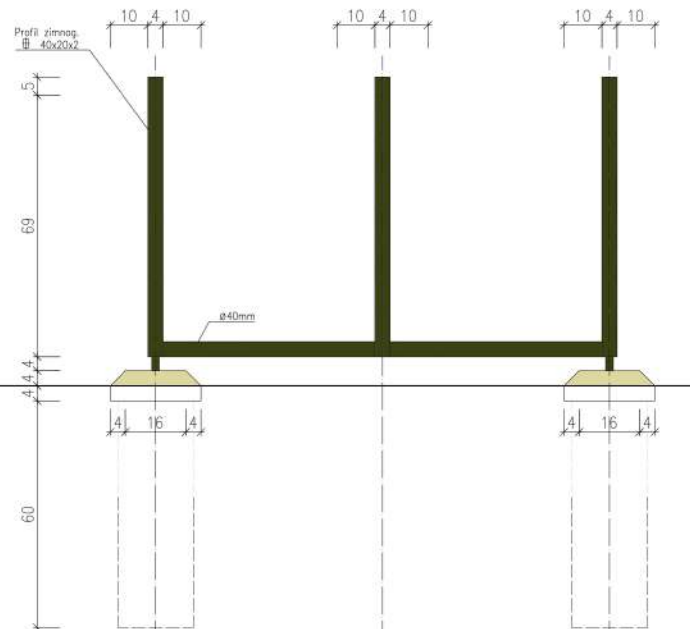

Widok z boku

Widok z przodu

Widok z góry

UWAGI:

 Elementy stalowe malowane natryskowo, lakierami epoksydowymi, kolor RAL 6014 "GELBOLIV" polysk

 Prawidłowy kształt Znak Twierdzy Kraków w kolorze RAL 6014 "GELBOLIV"