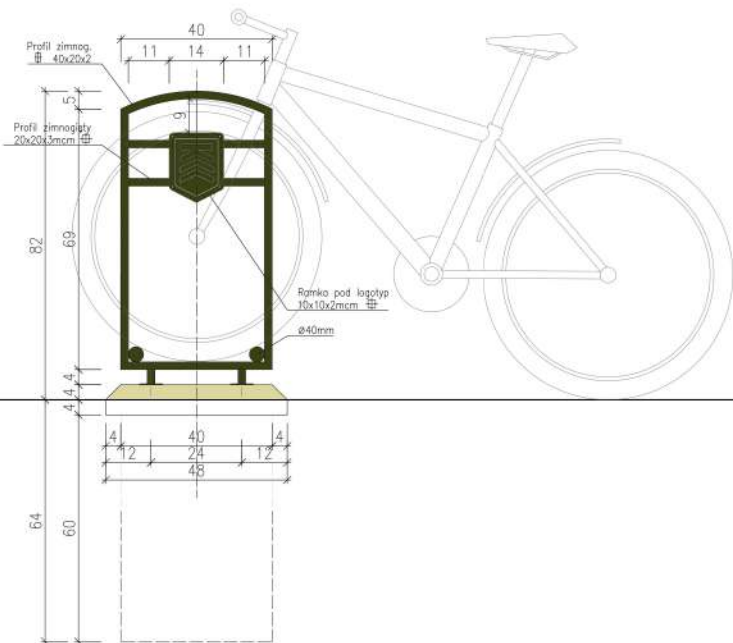

Widok z boku

Widok z przodu

Widok z góry

UWAGI:

 Elementy stalowe malowane natryskowo, lakierami epoksydowymi, kolor RAL 6014 "GELBOLIV" polysk

 Prawidłowy kształt Znak Twierdzy Kraków w kolorze RAL 6014 "GELBOLIV"